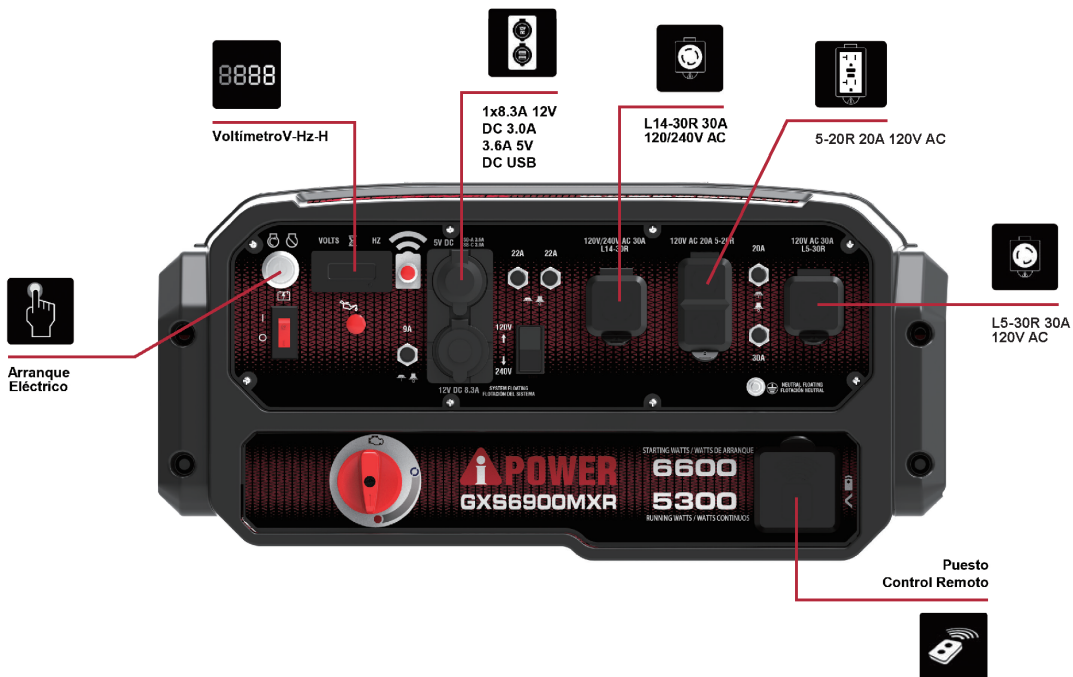

GXS6900MXR

Generador de 6600 Watts con Control Remoto

Características Principales

- 6600 Watts de Arranque / 5300 Watts Continuos
- Motor 274cc de Alto Rendimiento con Arranque Remoto
- Tanque de 6.3 Galones hasta 15 Horas de Duración (Más Grande en la Industria)
- Ruedas de 9" (Más Grande en la Industria)
- Panel de Control Multifuncional con Cantidades de Conectores y Puesto de Control Remoto
- Switch Selector de Voltaje

Tanque de 6.3 Galones hasta 15 Horas de Duración

Panel de Multifuncional

Alternador Eficiente AVR

Rueda de 9.0"

Motor 274cc con Arranque Remoto

Panel de Control Multifuncional

GXS6900MXR

Generador de 6600 Watts con Control Remoto

iPOWER

Acesorios Incluidos

MODELO	GXS6900MXR
Watts Arranque	6600W
Watts Continuos	5300W
Voltaje AC	120/240V
RPM / Frecuencia	3600rpm/60Hz
Distorsión Armónica Total	Estándar
Sistema de Puesta a Tierra	Neutral Bonded to Frame
Nivel de Ruido (dB)	72
Motor	Cilindro Único 274 cc - 4 Tiempos OHV
Sistema de Arranque	Retráctil, Eléctrico y Remoto
Apagado Bajo Nivel Aceite	Sí
Castrol Sleeve	Sí
Combustible	Gasolina
Tipo y Capacidad de Aceite	10W-30-700ml
Alternador	AVR
Tanque (Gasolina)	6.3 Galón
Duración a Carga 25%	Hasta 15 Horas
Maneral	Plegable en Forma de U
Ruedas	9.0"
Conectores AC	1x5-20R Dúplex GFCI (20A, 120V) - 1xL5-30R (30A, 120V) 1xTT-30R (30A, 120V) - 1xL14-30R (30A, 120/240V)
Conectores DC	1x8.3A (12VDC) Conector - 2xUSB 2.4A (5VDC)
Switch Selector de Voltaje	Sí
Voltímetro	Sí
Incluidos	Aceite, Embudo, ToolKit, Cable de Carga 12 VDC, Manual, Guía
Garantía (Uso Residencial)	4 Años
Dimensión Cartón	24.2x19.3x21.3inch
Peso Neto	149.8lbs.
Peso Total	157.5lbs