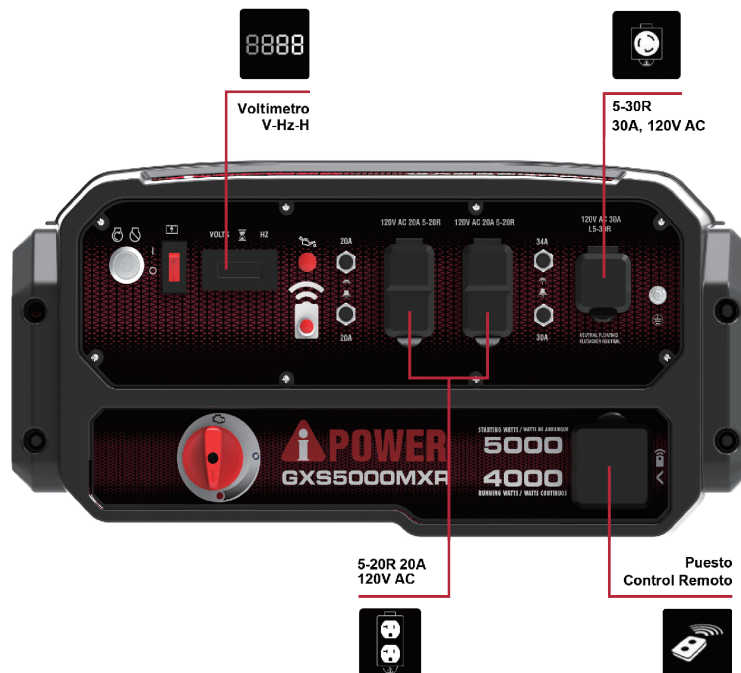

GXS5000MXR

Generador de 5000 Watts con Control Remoto

Características Principales

- 5000 Watts de Arranque / 4000 Watts Continuos
- Motor 223cc de Alto Rendimiento con Arranque Remoto
- Tanque de 6.3 Galones hasta 20 Horas de Duración (Más Grande en la Industria)
- Ruedas de 9" (Más Grande en la Industria)
- Panel de Control Multifuncional con Cantidades de Conectores y Puesto de Control Remoto

Tanque de 6.3 Galones hasta 20 Horas de Duración

Panel de Control Multifuncional

Alternador Eficiente AVR

Batería Incluida

Rueda de 9.0"

Motor 223cc con Arranque Remoto

Panel de Control Multifuncional

GXS5000MXR

Generador de 5000 Watts con Control Remoto

iPOWER

Acesorios Incluidos

MODELO	GXS5000MXR
Watts Arranque/ Continuos	5000/4000W
Voltaje AC	120V
RPM / Frecuencia	3600rpm/60Hz
Distorsión Armónica Total THD	Estándar
Sistema de Puesta a Tierra	NeutralFloating
Nivel de Ruido (dB)	68
Motor	Cilindro Único 223cc - 4 Tiempos OHV
Sistema de Arranque	Retráctil-Eléctrico-Remoto
Apagado por Bajo Nivel de Aceite	Si
Castiron Sleeve	Si
Combustible	Gasolina
Tipo y Capacidad de Aceite	10W-30-550ml
Alternador	AVR
Tanque (Gasolina)	6.3 Galón
Duración a Carga 25%	Hasta 20 Horas
Maneral	Plegable en forma de U
Ruedas	9.0"
Conectores AC	2x5-20R Dúplex (20A,120V) - 1xL5-30R (30A,120V) - 1xTT - 30R (30A,120V)
Voltí metro	Si
Incluidos	Aceite, Embudo, Tool Kit, Batería, Control Remoto, Manual, Guía
Garantía (Uso Residencial)	4 Años
Dimensión Cartón	23.8x19.3x21.3 Inch
Peso Neto	121lbs.
Peso Total	128.9lbs